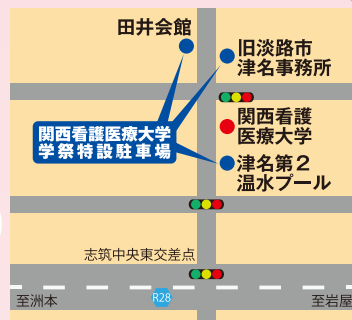

当日は特設駐車場を3個所
設けております。
是非ご利用下さい。

★ さらに向こうへ

11.11 (sat)
2017

10:30
~
16:30
雨天決行

無料送迎バス

往路 明石駅 9:00, 10:30
学園都市駅 9:30, 11:00
復路 大学発 13:00, 16:40

お問い合わせ 関西看護医療大学 淡路市志筑1456-4 ☎0799-60-1200

関西総合リハビリテーション専門学校とコラボし、学祭を同日開催します。どうぞ両校の日頃の活動を見にお越し下さい。